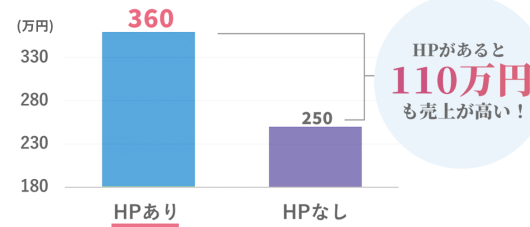

## 制作実績

井上明月堂表具店様

CHECK▶

株式会社  
CHUBU TRADING JAPAN 様

CHECK▶

双鶴鍼灸セラピー  
金山治療院 様

CHECK▶

## Webサイトの良さが売上に繋がる！

近年、Webサイトはインターネット上の「会社の顔」とも言われます。左のグラフをご覧くださいとわかる通り、“Webサイトの有無”が売上に大きく関係しています。また、企業イメージの向上・ブランディングという観点においても、既存サイトのリニューアルやデザインを変更することは重要視されており、幅広い層へのアプローチが期待できます。

HPの有無と従業員1人当たりの年間売上